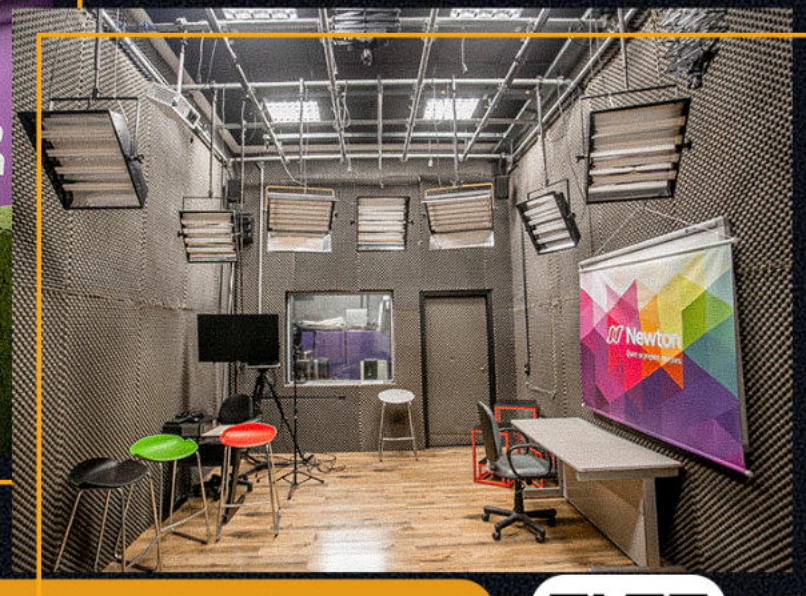

Salas de aula, laboratórios e auditórios, distribuídos em dois campi bem projetados e localizados: Carlos Luz e Silva Lobo.

Esses espaços estão disponíveis para locação, e você pode aproveitar o melhor dessa estrutura para realizar o seu evento.

Salas de Aula

Se você vai realizar um concurso, curso, aula ou palestra com público reduzido, as salas de aula da Newton são ideais para isso.

Os espaços são bem iluminados, climatizados e contam com projetor e caixa de som.

 (31) 99301-0273

 locacoes@newtonpaiva.br

Centro de Exercício Jurídico – CEJU - Carlos Luz

O espaço, voltado para a prática de serviços jurídicos, conta com diversas salas equipadas e climatizadas, como:

- sala de informática
- espaço de interações acadêmicas
- salas de conciliação/mediação
- salão do júri

☎ (31) 99301-0273

✉ locacoes@newtonpaiva.br

Tour 360°

New Hub - Carlos Luz

 (31) 99301-0273
 locacoes@newtonpaiva.br