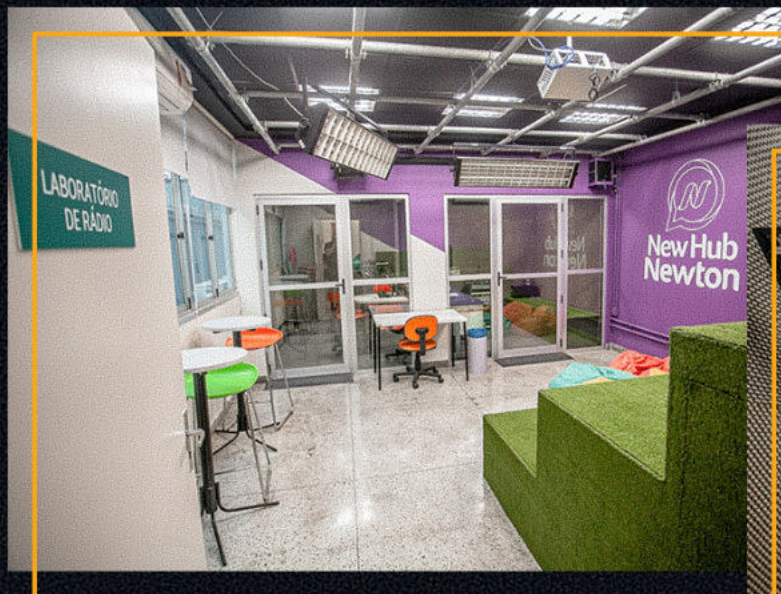

Salas de aula, laboratórios e auditórios, distribuídos em dois campi bem projetados e localizados: Carlos Luz e Silva Lobo.

Esses espaços estão disponíveis para locação, e você pode aproveitar o melhor dessa estrutura para realizar o seu evento.

Salas de Aula

Se você vai realizar um concurso, curso, aula ou palestra com público reduzido, as salas de aula da Newton são ideais para isso.

Os espaços são bem iluminados, climatizados e contam com projetor e caixa de som.

 (31) 99301-0273

 locacoes@newtonpaiva.br

Centro de Exercício Jurídico – CEJU - Carlos Luz

O espaço, voltado para a prática de serviços jurídicos, conta com diversas salas equipadas e climatizadas, como:

- sala de informática
- espaço de interações acadêmicas
- salas de conciliação/mediação
- salão do júri

☎ (31) 99301-0273

✉ locacoes@newtonpaiva.br

Tour 360°

New Hub - Carlos Luz

 (31) 99301-0273
 locacoes@newtonpaiva.br